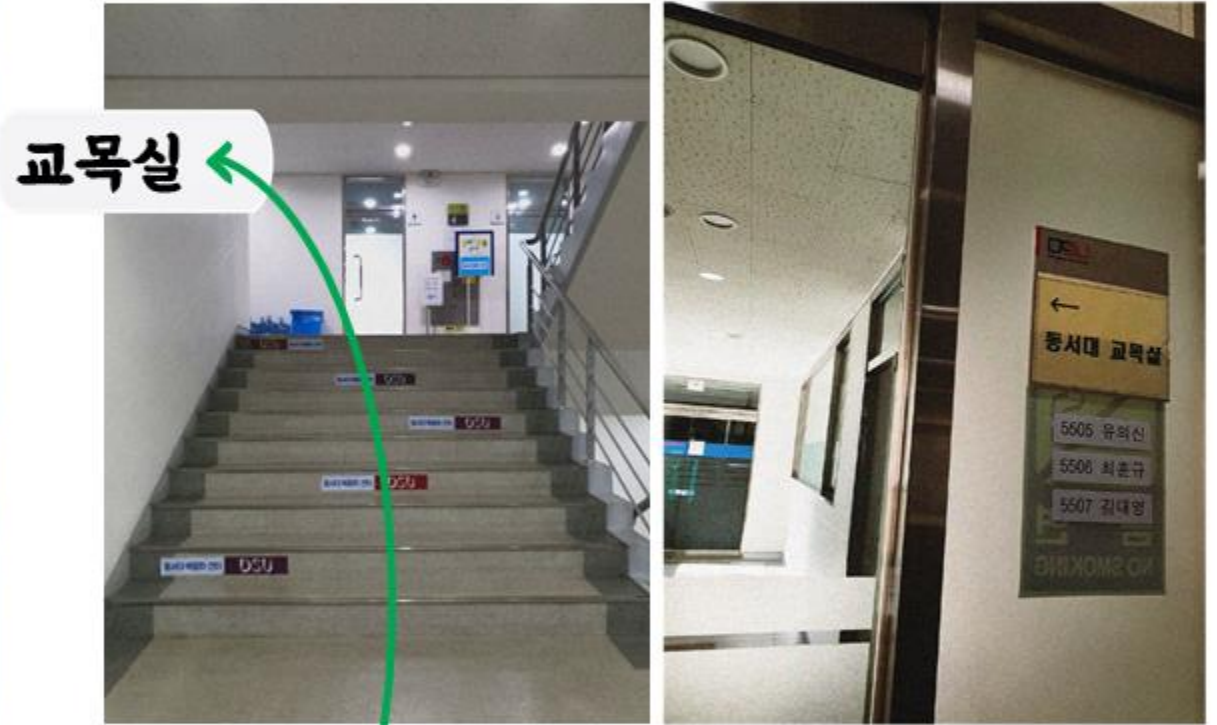

교목실 / 산학협력관 5층

채플에 관한 업무를 하며,
더 나은 채플 수업을 제공하기 위해 헌신 봉사 하고 있습니다.