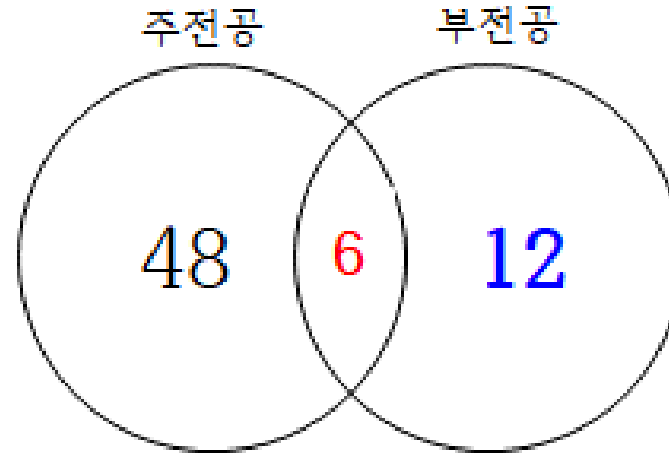

※ 22년 이전 신청자는 복수전공만 6학점 **교차인정** 적용, 22년 이후 신청자부터 위 사항 적용

※ 융합연계전공 부전공/복수전공 이수 학점은 **학번 상관없이 위 조건을 이수해야함!!**

※ MD/부/복수 이수포기시, 장학금 환급대상임

3. 영어SW융합연계전공

복수전공 이수조건

부전공 이수조건

- 교차인정 (중복): 영어학과 융합연계 교과목 학점으로 융합연계 복수전공 12학점, 부전공 6학점 인정