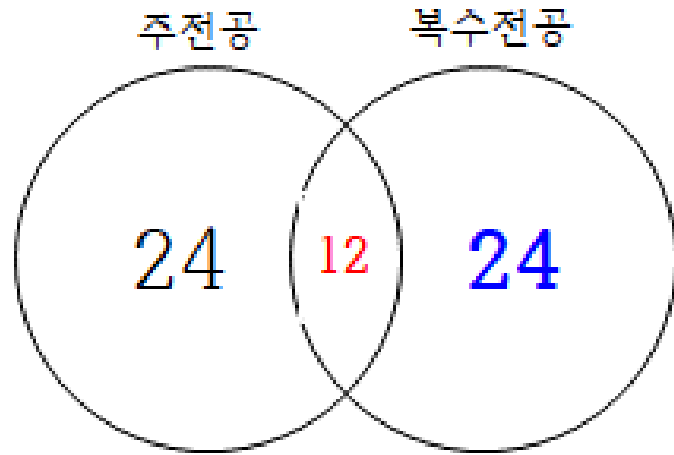

3. 영어SW융합연계전공

복수전공 이수조건