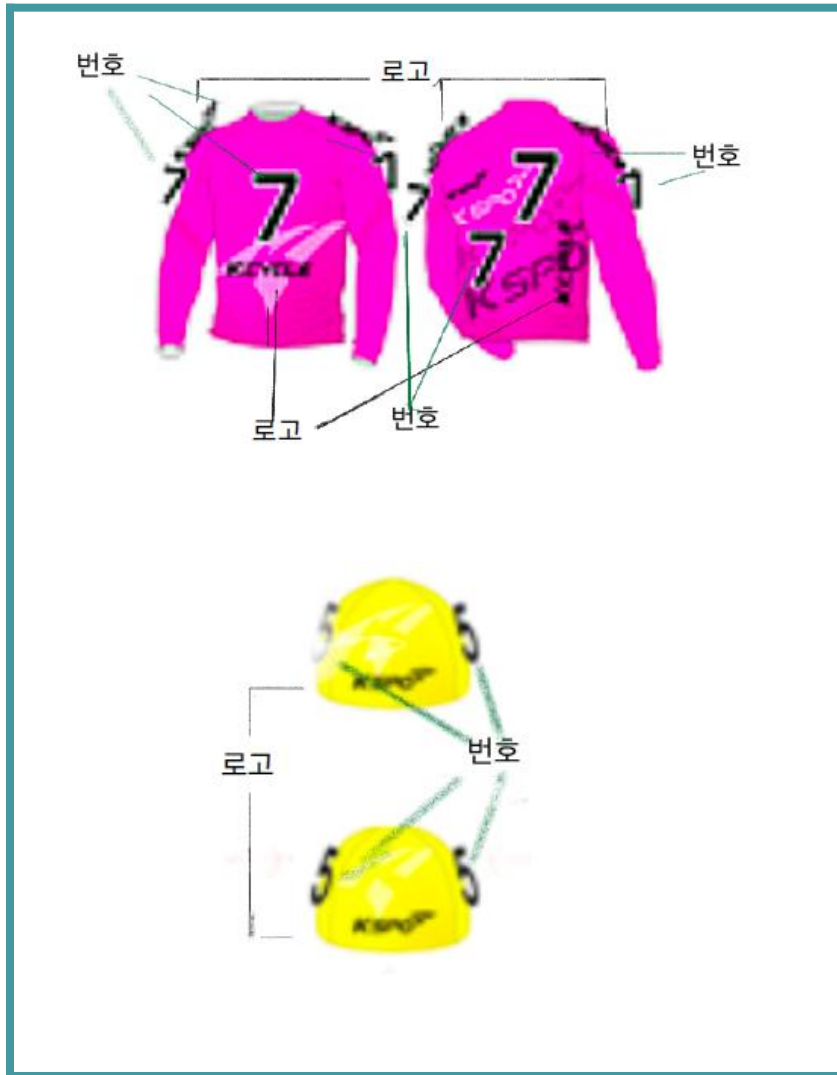

경륜경정총괄본부 경륜선수 경주복 예시

2023. 10.

[참고] 경륜 경주복(사용중) KSP0 로고 & 선수번호 위치

* 경륜선수 번호별 경주복,헬멧커버 색상명, * 색상코드

1번	2번	3번	4번
백색	흑색	적색	청색
#FFFFFF	#000000	#FF0000	#0000FF
5번	6번	7번	8번
황색	녹색	분홍색	주황색
#FF00FF	#00FF00	#FF00FF	#FFA500

- 현재 사용하는 색상코드, 일본경륜 색상코드 번호와 동일 -