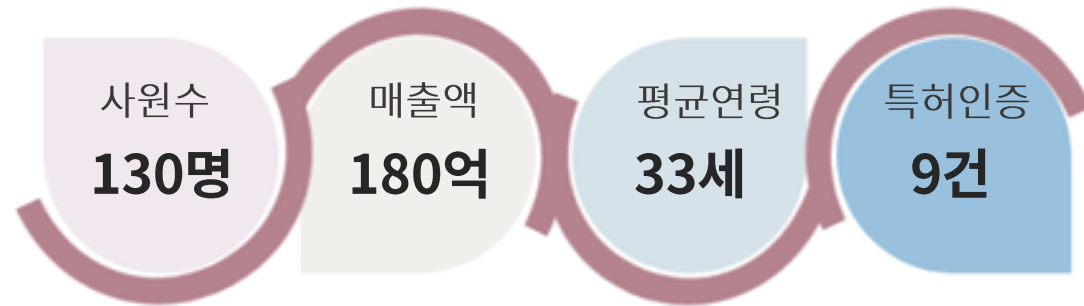

회사 소개

인재상

창의적+도전적

기술력

노력+성장

주요 복지

사내 카페테리아, 운동시설(축구장/농구장), 직원휴게공간(오락기, 음료자판기, 안마의자, 탁구대), 주차장, 스낵바

기숙사, 주택자금대출지원, 시차출퇴근제, 내일채움공제(청년,재직자), 보상휴가, 성과급, 장기근속축하금 등등

ABOUT TWiM