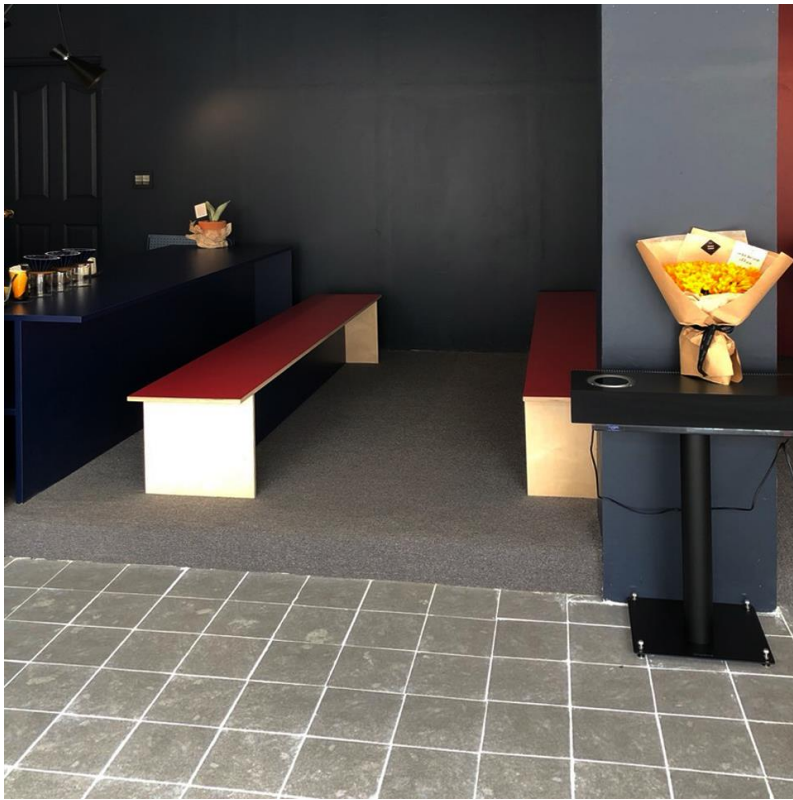

클린터치 + 자작나무 합판 18T 응용 /// 리빙가구 제품

클린터치를 응용한 주방 상판 및 도어 시공

도장 대안으로 적용한 벽체 시공

합판에 응용한 상업공간 전용 가구 제작

합판에 응용한 상업공간 전용 가구 제작 / 마루 시공

주거 공간 도어 및 벽체 적용

주거 공간 도어 및 벽체 적용

전시 공간 부스 제작 / 2019 인테리어 디자인 코리아 , 윤현상재 부스