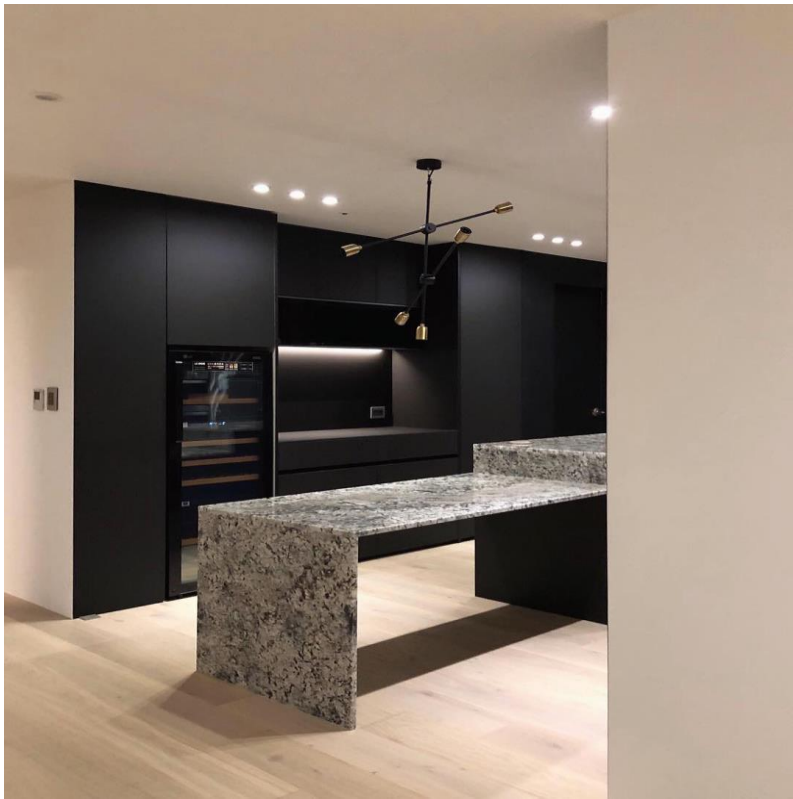

클린터치 + 자작나무 합판 18T 응용 /// 리빙가구 제품

클린터치를 응용한 주방 상판 및 도어 시공

도장 대안으로 적용한 벽체 시공

합판에 응용한 상업공간 전용 가구 제작

합판에 응용한 상업공간 전용 가구 제작 / 마루 시공

주거 공간 도어 및 벽체 적용

주거 공간 도어 및 벽체 적용

전시 공간 부스 제작 / 2019 인테리어 디자인 코리아 , 윤현상재 부스