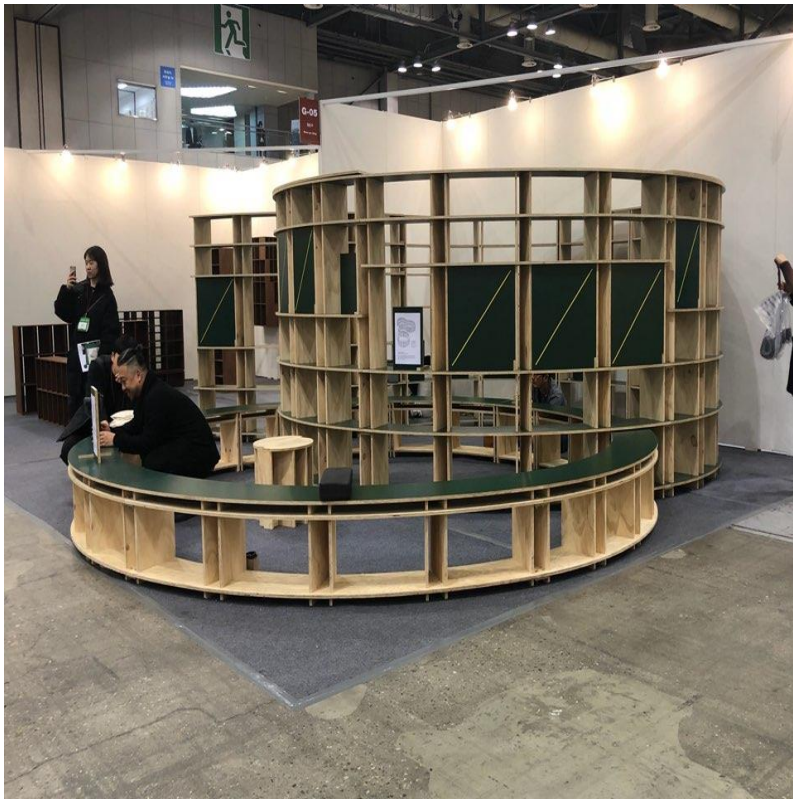

클린터치 + 자작나무 합판 18T 응용 /// 리빙가구 제품

클린터치를 응용한 주방 상판 및 도어 시공

도장 대안으로 적용한 벽체 시공

합판에 응용한 상업공간 전용 가구 제작

합판에 응용한 상업공간 전용 가구 제작 / 마루 시공

주거 공간 도어 및 벽체 적용

주거 공간 도어 및 벽체 적용

전시 공간 부스 제작 / 2019 인테리어 디자인 코리아 , 윤현상재 부스