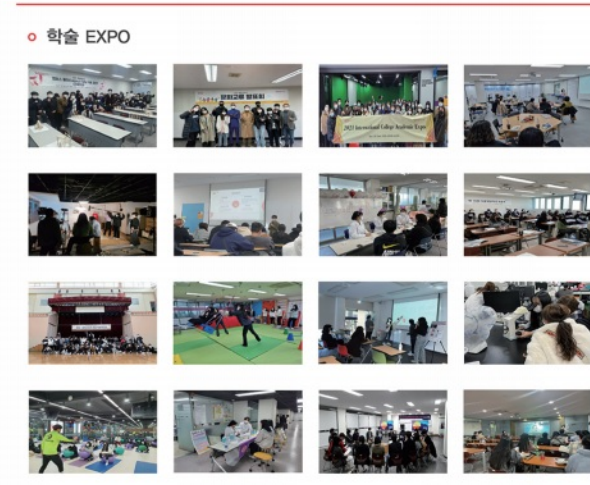

식물: 그 무한한 세계를 향해서 4 응용공학관 4605
10:00 ~ 12:00

[식물영양학과] #식물영양 #전시결과보고회

생활속 화학 어디까지 알고 싶었나? 4 응용공학관 4603
10:00 ~ 13:00

[화학제품 신소재학과] #화학제품 #전시결과보고회

건강, 아는 것이 건강으로 가는 지름길이다 5 신학협력관 5301, 5318
17 인석스포츠센터
09:00 ~ 13:00

[운동처방학과] #스포츠 #전시결과보고회 #전시결과보고회

체육학과 SPORTS CONCERT 17 인석스포츠센터
13:00 ~ 17:00

[체육학과] #체육학과 #전시결과보고회

2022년 학술 EXPO

2022.09.01.(목)
동서대학교 주례, 센텀 캠퍼스

DSU 동서대학교 대학혁신지원사업

1995년 '동서대동계 한마당'에서 출발한 학술엑스포는 1997년부터 동서학술제로 불리게 되었습니다. 그 이후 점차 학과 특성을 살린 학술행사와 문화예술행사 등으로 성격이 바뀌면서 우리 대학의 새로운 축제문화로 자리잡았습니다. 기존의 태대학들의 축제문화에서 벗어나 학술행사 중심의 독창적이고 건전한 대학문화 창출을 위한 행사들이 현재까지 이어져오고 있습니다.

이번 2022학년도 학술엑스포는 30주년을 기념하여 지역사회주민들이 함께 참여하여 체험해 볼 수 있는 행사진행을 계획하였습니다. 전공간, 계열간 교류를 통해 우리 학생들의 학문적 아이디어를 마음껏 발산 할 수 있는 교육의 장인 엑스포에서 모두가 함께 즐길 수 있는 지역사회 축제의 장이 되길 기대합니다.

Special Cinema
동서대 수상작 상영회 (9/1 ~ 3) - 선정캠퍼스 소향뮤지컬시어터

주례캠퍼스
부산광역시 사상구 주례로 47
051-313-2001~4
지하철 2호선 냉정역 (경남정보대 - 동서대) 하차

센텀캠퍼스
부산광역시 해운대구 우2동 센텀중앙로 55
051-950-6599, 6582
지하철 2호선 센텀시티역 6번 출구 하차