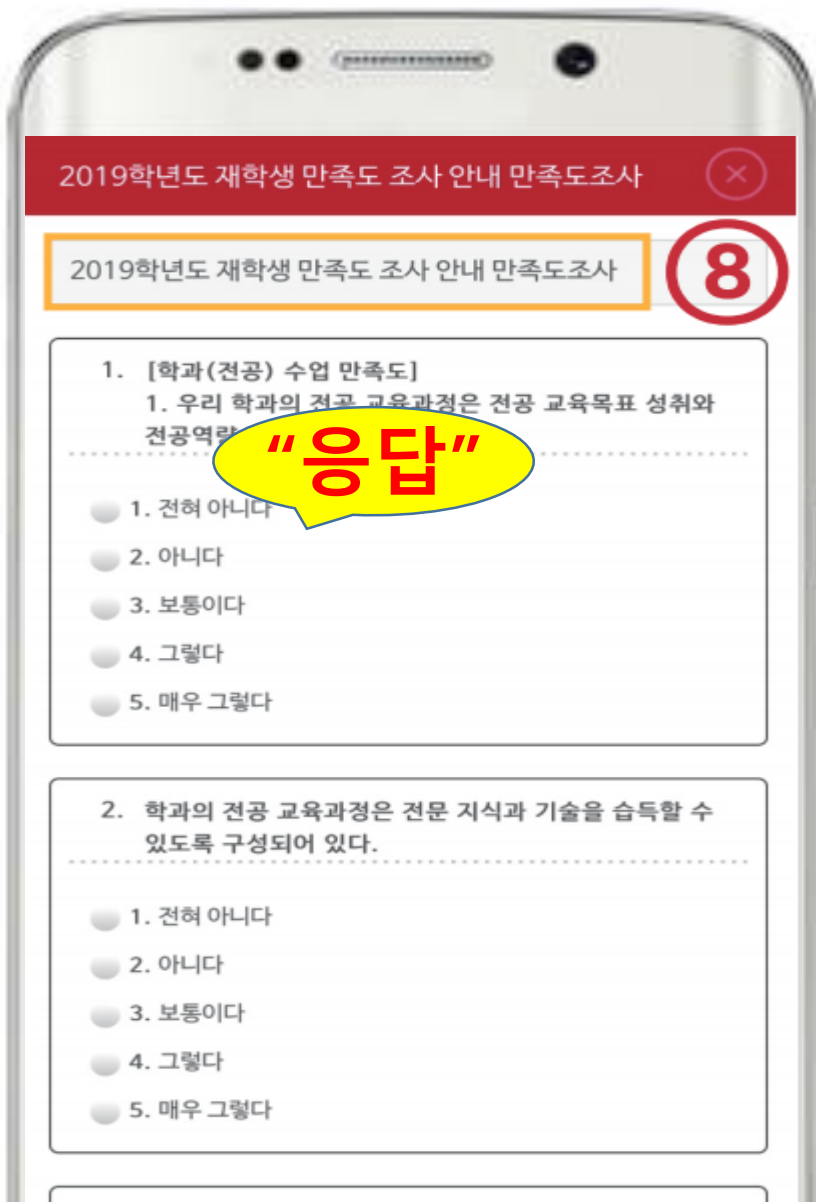

**“MYDEX 바로 가기”**

“클릭”

모든 문항에 응답을 하고 [완료]를 클릭합니다.  
일부 문항만 응답을 할 경우 학습포인트가 지급이 안 됩니다.  
조사가 끝나고 학습포인트가 일괄 지급됩니다.