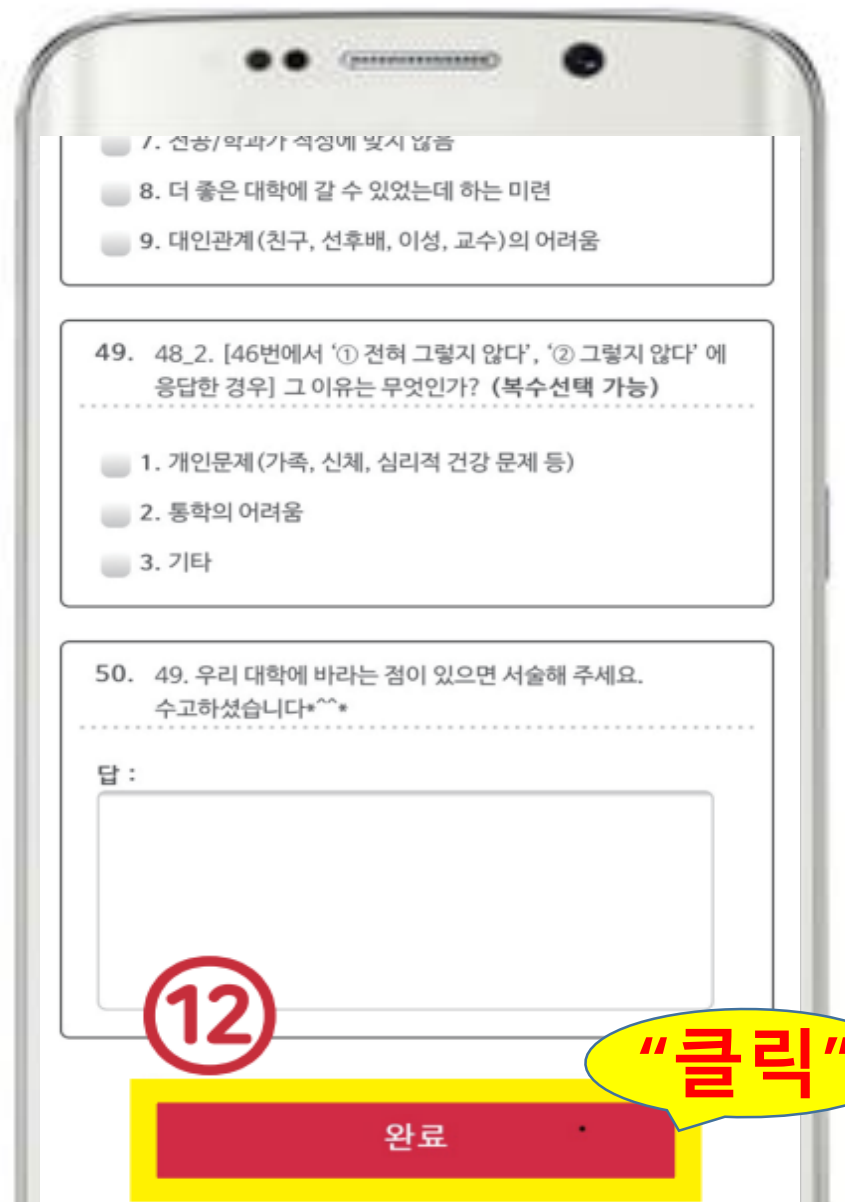

**“MYDEX 바로 가기”**

“클릭”

모든 문항에 응답을 하고 [완료]를 클릭합니다.  
일부 문항만 응답을 할 경우 학습포인트가 지급이 안 됩니다.  
조사가 끝나고 학습포인트가 일괄 지급됩니다.