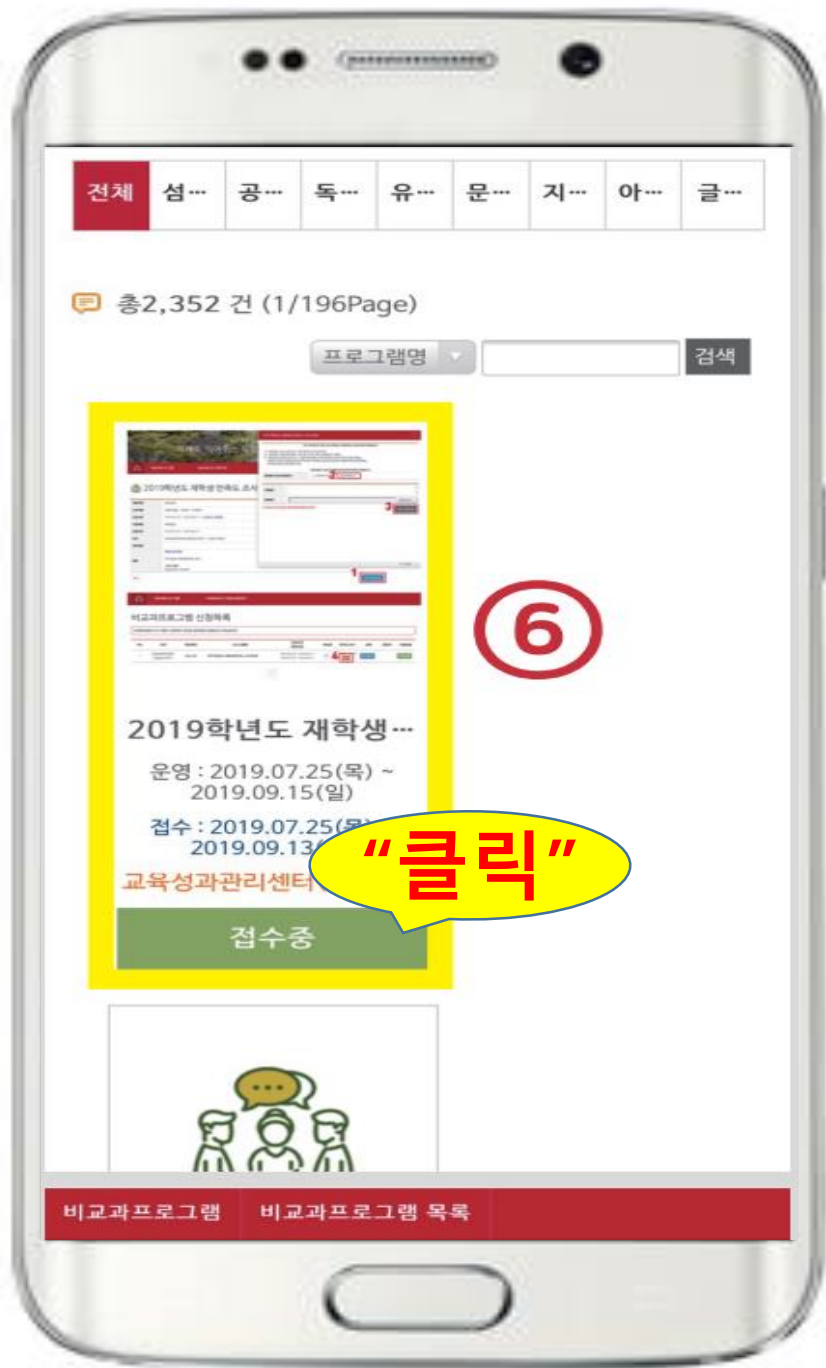

**“MYDEX 바로 가기”**

“클릭”

모든 문항에 응답을 하고 [완료]를 클릭합니다.  
일부 문항만 응답을 할 경우 학습포인트가 지급이 안 됩니다.  
조사가 끝나고 학습포인트가 일괄 지급됩니다.