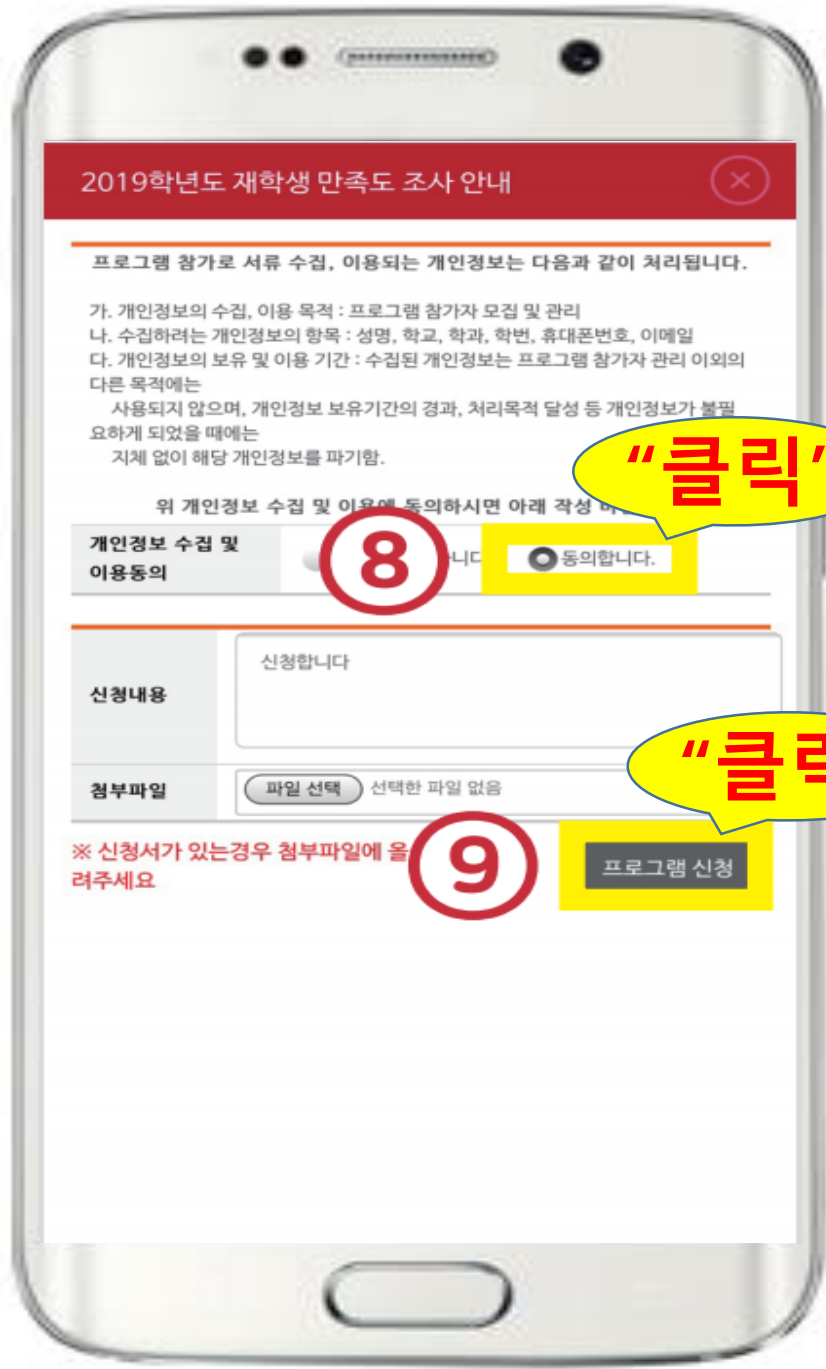

**“MYDEX 바로 가기”**

“클릭”

모든 문항에 응답을 하고 [완료]를 클릭합니다.  
일부 문항만 응답을 할 경우 학습포인트가 지급이 안 됩니다.  
조사가 끝나고 학습포인트가 일괄 지급됩니다.